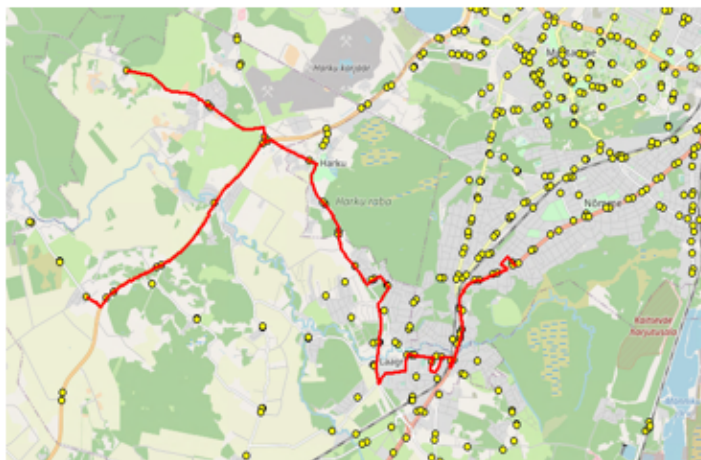

Nr.	Peatus	Reis
		01 S3-01
1	Kindluse	07:30
2	Vääna-Posti	07:32
3	Pühaküla	07:34
4	Hüüru	07:36
5	Vatsla tee	07:38
6	Kodasema	07:41
7	Vatsla	07:44
8	Kodasema	07:46
9	Vatsla tee	07:48
10	Harku	07:50
11	Uue	07:53
12	Uusküla	07:56
13	Tammemäe	07:57
14	Tammetalu	07:58
15	Käokeeles	07:59
16	Väriheina	07:59
17	Veskirahva	08:02
18	Laagri alevik	08:06
19	Laagri alevik	08:06
20	Laagri kool	08:08
21	Rahnu	08:09
22	Nõlvaku	08:11
23	Nõlvaku	08:12
24	Vana-Pääsküla	08:13
25	Pärnu maantee	08:14
26	Naaritsa	08:15
27	Raba	08:16
28	Vikerkaare	08:18

Nr.	Peatus	Reis
		02 S3-01
1	Vikerkaare	15:20
2	Raba	15:21
3	Naaritsa	15:22
4	Pärnu maantee	15:23
5	Vana-Pääsküla	15:25
6	Sillaotsa	15:25
7	Laagri kool	15:27
8	Rahnu	15:28
9	Laagri alevik	15:29
10	Veskirahva	15:32
11	Väriheina	15:34
12	Käokeeles	15:34
13	Tammetalu	15:35
14	Tammemäe	15:36
15	Uusküla	15:37
16	Instituudi	15:40
17	Bioloogia	15:41
18	Vatsla tee	15:42
19	Kodasema	15:45
20	Vatsla	15:47
21	Kodasema	15:50
22	Vatsla tee	15:52
23	Harku	15:52
24	Hüüru	15:54
25	Pühaküla	15:56
26	Vääna-Posti	15:57
27	Kindluse	15:58

Märkused

Liini teenindamine toimub ainult koolipäevadel 1-5

Sõitjate sisenemine ja väljumine toimub kõikides liiklusemärgiga 541a tähistatud bussipeatustes